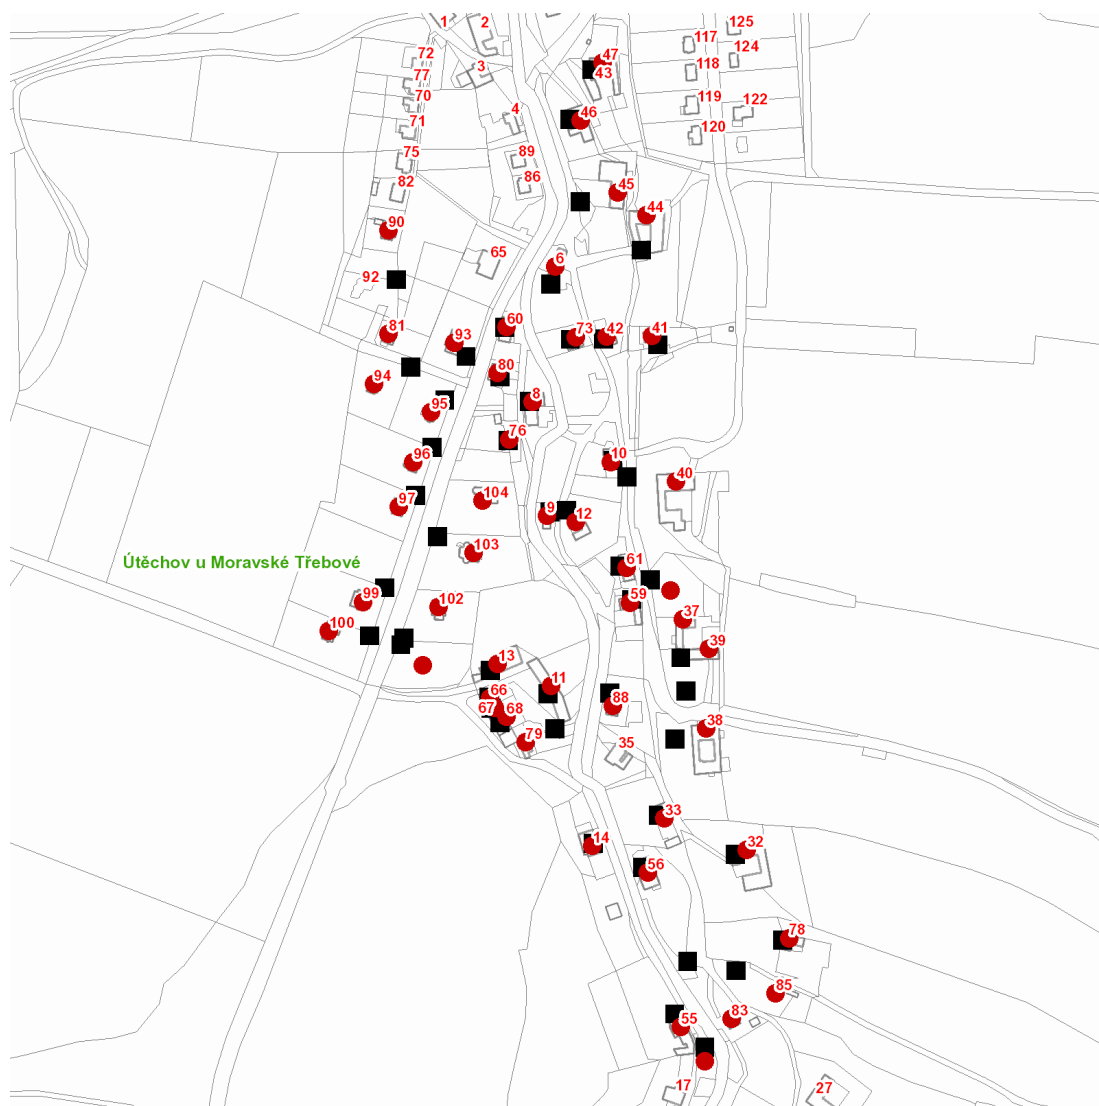

dne **7. 10. 2021** od **7:30** do **11:30** hodin

Plánovaná odstávka zahrnuje tyto lokality:**Útěchov** (okres Svitavy)

č. p. 6, 8-14, 32, 33, 37-42, 44, 45, 46, 47, 55, 56, 59, 60, 61, 66, 67, 68, 73, 76, 78, 79, 80, 81, 83, 85, 88, 90, 93-97, 99, 100, 102, 103, 104

kat. území **Útěchov u Moravské Třebové** (kód **775541**): parcelní č. 22/4, 389/2, 690/2

UPOZORNĚNÍ

Dotčené zařízení distribuční soustavy je nutné i v době odstávky považovat za zařízení pod napětím, a proto vás žádáme o dodržení všech zásad bezpečnosti a provedení opatření potřebných k zamezení případných škod na zdraví a majetku. | Provozovatelé výroben elektřiny jsou povinni zajistit přerušení dodávky elektřiny z výroby do vypnutého úseku distribuční soustavy.

dne 7. 10. 2021 od 7:30 do 11:30 hodin**Orientační mapový podklad odstávkou dotčených lokalit****VYSVĚTLIVKY**

- – adresy dotčené odstávkou elektřiny
- – místa připojení k elektrické síti dotčená odstávkou

INFORMACE ZASLÁNA

IDDS: nx9a3vk (Obec Útěchov)