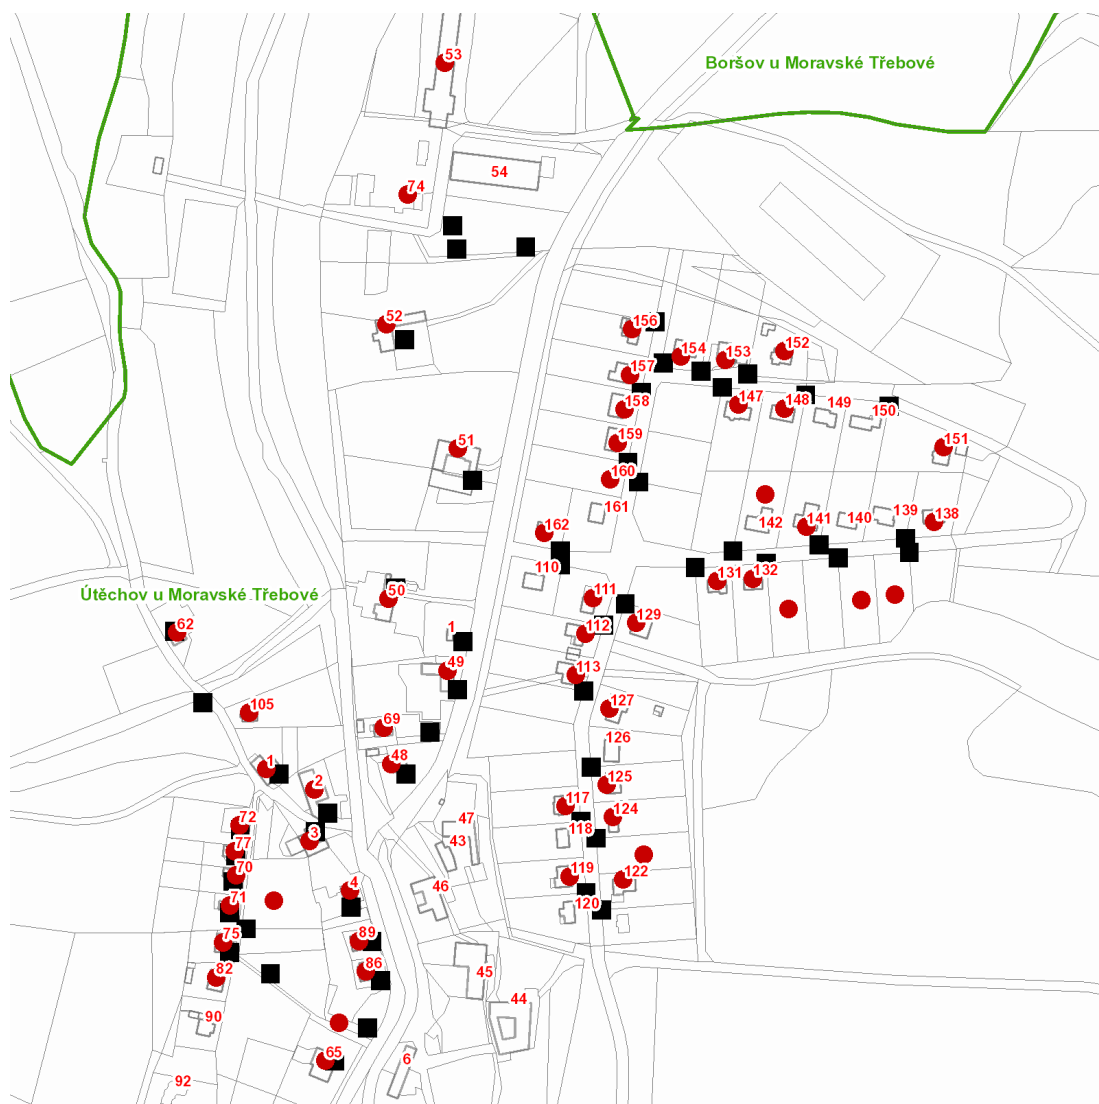

dne **7. 10. 2021** od **12:00** do **15:00** hodin

Plánovaná odstávka zahrnuje tyto lokality:**Útěchov** (okres Svitavy)

č. p. 1, 2, 3, 4, 48-53, 62, 65, 69, 70, 71, 72, 74, 75, 77, 82, 86, 89, 105, 111, 112, 113, 117, 119, 122, 124, 125, 127, 129, 131, 132, 138, 141, 147, 148, 151, 152, 153, 154, 156-160, 162

kat. území **Útěchov u Moravské Třebové** (kód **775541**): parcelní č. 28/14, 262, 1180/12, 1186/10, 1186/12, 1186/13, 1225/2

UPOZORNĚNÍ

Dotčené zařízení distribuční soustavy je nutné i v době odstávky považovat za zařízení pod napětím, a proto vás žádáme o dodržení všech zásad bezpečnosti a provedení opatření potřebných k zamezení případných škod na zdraví a majetku. | Provozovatelé výroben elektřiny jsou povinni zajistit přerušeni dodávky elektřiny z výroby do vypnutého úseku distribuční soustavy.

dne 7. 10. 2021 od 12:00 do 15:00 hodin**Orientační mapový podklad odstávkou dotčených lokalit****VYSVĚTLIVKY**

- – adresy dotčené odstávkou elektřiny
- – místa připojení k elektrické síti dotčená odstávkou

INFORMACE ZASLÁNA

IDDS: nx9a3vk (Obec Útěchov)